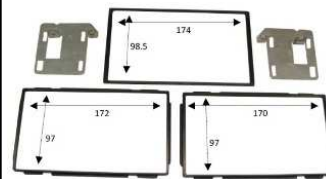

Mascherina
Doppio Double DIN
Con Staffe

QASHQAI

Sino al 2013

Colour Black Nero

023.471