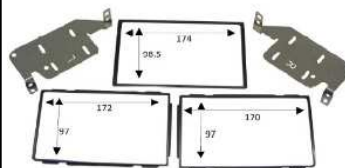

Mascherina
Doppio Double DIN
Con Staffe

JUKE

Dal 2010

Colour Black Nero

023.467