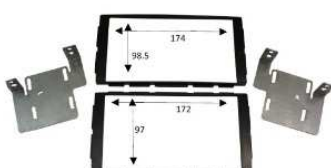

Dal 2014

Colour Black Nero
Lucido

023.466

Mascherina
Doppio Double DIN
Con Staffe

JUKE

Dal 2010

Colour Black Nero

023.467

Mascherina
Doppio Double DIN
Con Staffe

**MICRA
NOTE**

Dal 2014

Colour Black Nero

023.370

Mascherina ISO

PIXO
dal 2009

Colour Grey/Grigio
Car Radio Panel