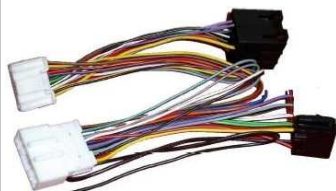

44.247

Connecting cable from
OEM radio to Parrot
free hands kit

PRIMERA dal 2000
ALMERA
ALMERA-TINO
dal 2000 al 2006

Cavo di collegamento
dalla radio OEM al
Kit vivavoce Parrot

44.250

Connecting cable from
OEM radio to Parrot
free hands kit

X TRAIL dal 02
MICRA-MURANO
NAVARA-PATROL
PATHFINDER
TERRANO
350 Z

Cavo di collegamento
dalla radio OEM al
Kit vivavoce Parrot

44.251

Connecting cable from
OEM radio to Parrot
free hands kit

QASHQAI-VERSA
NAVARA-G35
ALMERA
MAXIMA
PATHFINDER
X TRIAL dal 07